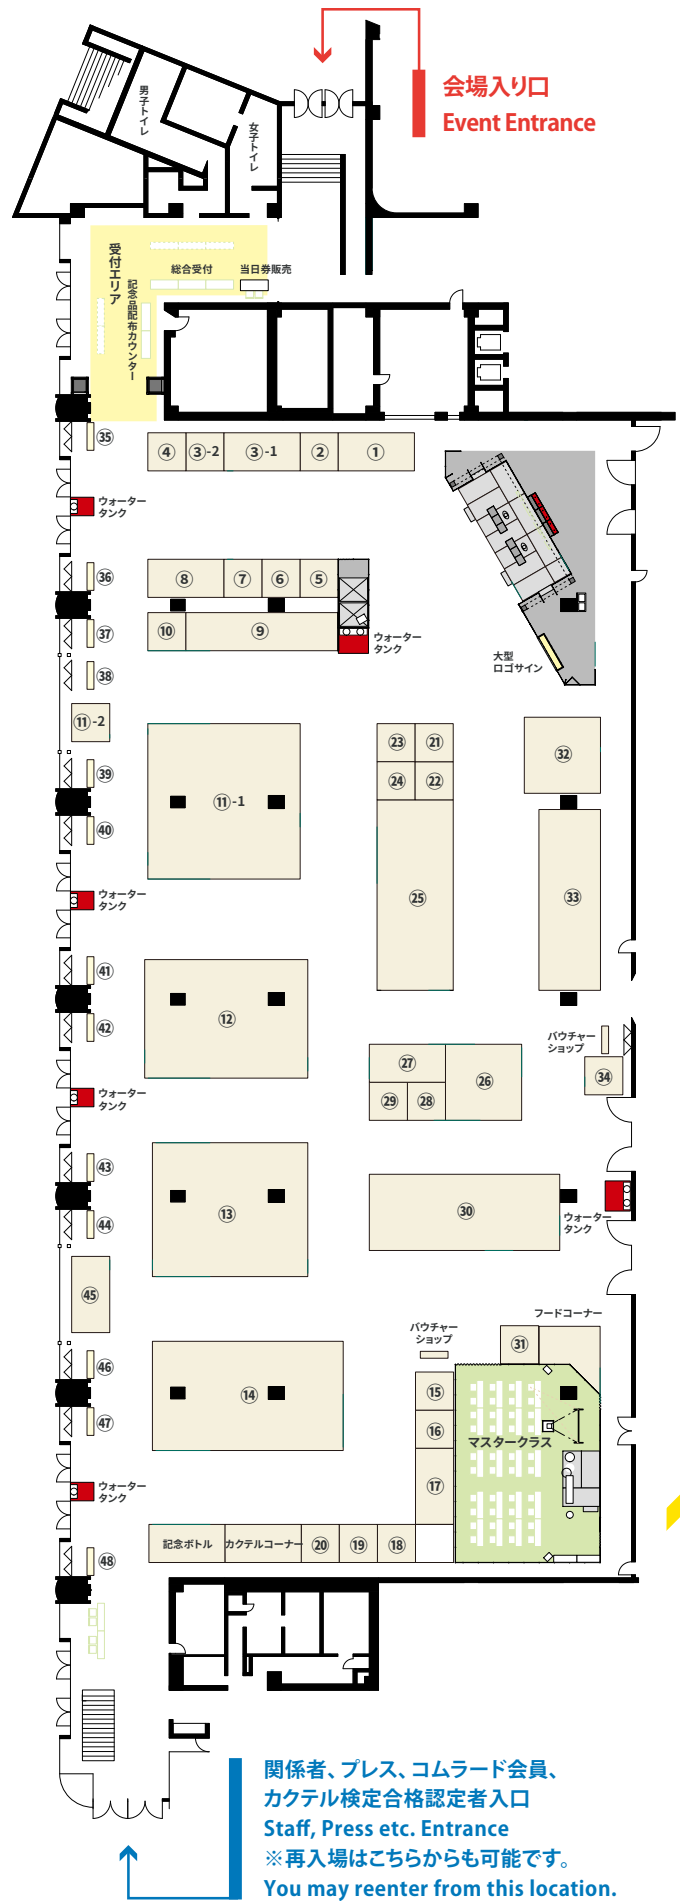

会場案内図

Event Venue Map

関係者、プレス、コムラード会員、
カクテル検定合格認定者入口
Staff, Press etc. Entrance
※再入場はこちらからも可能です。
You may reenter from this location.