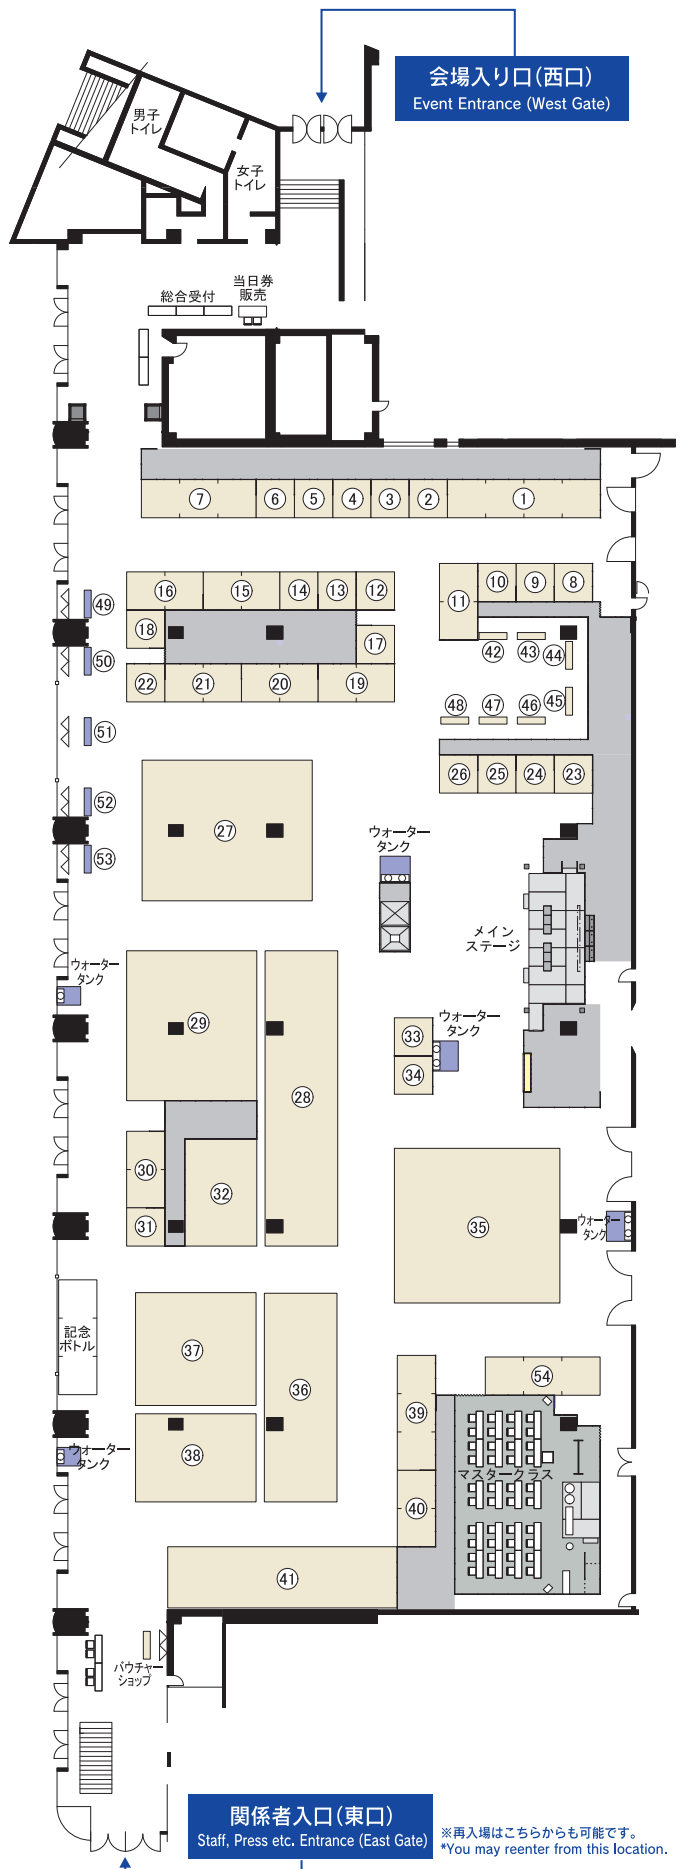

# EVENT VENUE MAP

## 会場案内図

会場入り口(西口)  
Event Entrance (West Gate)

関係者入口(東口)  
Staff, Press etc. Entrance (East Gate)

\*再入場はこちらからも可能です。  
\*You may reenter from this location.